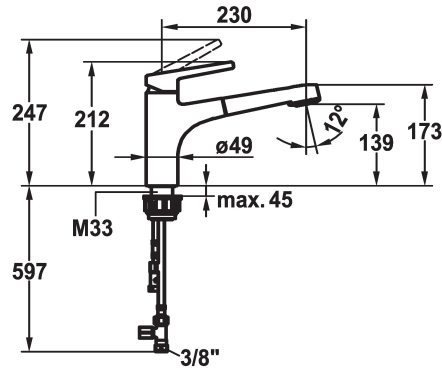

KWC SUNO

Hebelmischer - Küche - Niederdruck

Modell-Linie: SUNO | 10.175.033.000FL

Armaturen | Manuelle Armaturen

KWC-Nr.

123962

chromeline, A 230, flexible Anschlusschläuche

* Hebelmischer

- Schlauchoberfläche passend zu Armatureoberfläche

* Schlauchdurchführung, schwenkbar 130°

* EasyLock - einfache Auszugbrausenrückführung

* KWC Steuerpatrone M 35 H

- mit Keramikscheibentechnik

- Auslaufmenge und Temperatur stufenlos einstellbar

* Flexible Anschlusschläuche 3/8"

* Befestigung mit Gewindestutzen M33 x 1.5

* Tischbohrung ø35 mm

Technische Daten

Energie Etikette

A

Auslaufmenge Siebstrahl

7 l/min (3 bar)

Mass Höhe

212

Energiesparen

2

Armaturengeräuschgruppe

yes

Ausladung A

A 230